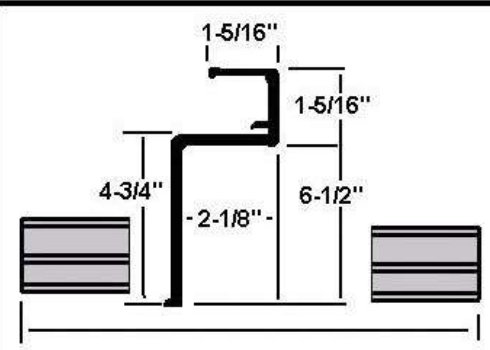

STRUCTURE - AVANT

PROFILE - HAUT

4411-B-101 UTILITY